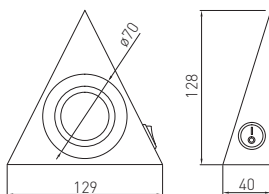

Oprawa trójkątna z włącznikiem
Triangle fixture with switch
Треугольный светильник с выключателем

LD-OPT30S-53N	100 lm	● 3000 K	aluminium / aluminium / алюминий	stal steel сталь
LD-OPT60S-53N		● 6400 K		
LD-OPT30S-51N		● 3000 K	stal szcztokowana / brushed steel / шлифованная сталь	
LD-OPT60S-51N		● 6400 K		
LD-OPT60S-52N		● 6400 K		