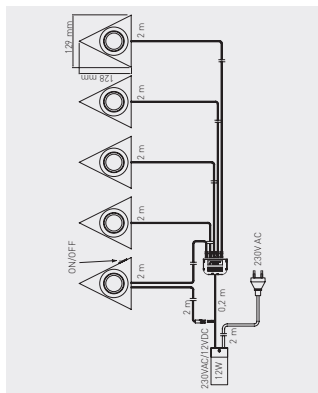

Oprawa trójkątna z włącznikiem
Triangle fixture with switch
Треугольный светильник с выключателем

LD-OPT30S-53N	100 lm	● 3000 K	aluminium / aluminium / алюминий	stal steel сталь
LD-OPT60S-53N		● 6400 K		
LD-OPT30S-51N		● 3000 K	stal szcztokowana / brushed steel / шлифованная сталь	
LD-OPT60S-51N		● 6400 K		
LD-OPT60S-52N		● 6400 K		

Zestaw opraw trójkątnych z włącznikiem
Triangle fixture kit with switch
Комплект треугольных светильников с выключателем

LD-Z50TCB-51	5 x 100 lm	● 3000 K	stal szcztokowana brushed steel шлифованная сталь	stal, tworzywo steel, plastic сталь, пластмасса