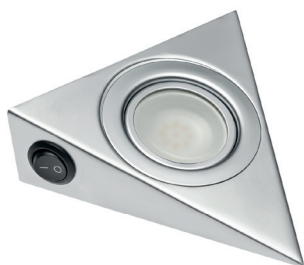

Oprawa trójkątna z włącznikiem
Triangle fixture with switch
Треугольный светильник с выключателем

LD-OPT30S-53N	100 lm	● 3000 K	aluminium / aluminium / алюминий	stal steel сталь
LD-OPT60S-53N		● 6400 K		
LD-OPT30S-51N		● 3000 K	stal szcztokowana / brushed steel / шлифованная сталь	
LD-OPT60S-51N		● 6400 K		
LD-OPT60S-52N		● 6400 K		

Zestaw opraw trójkątnych z włącznikiem
Triangle fixture kit with switch
Комплект треугольных светильников с выключателем

LD-Z50TCB-51	5 x 100 lm	● 3000 K	stal szcztokowana brushed steel шлифованная сталь	stal, tworzywo steel, plastic сталь, пластмасса